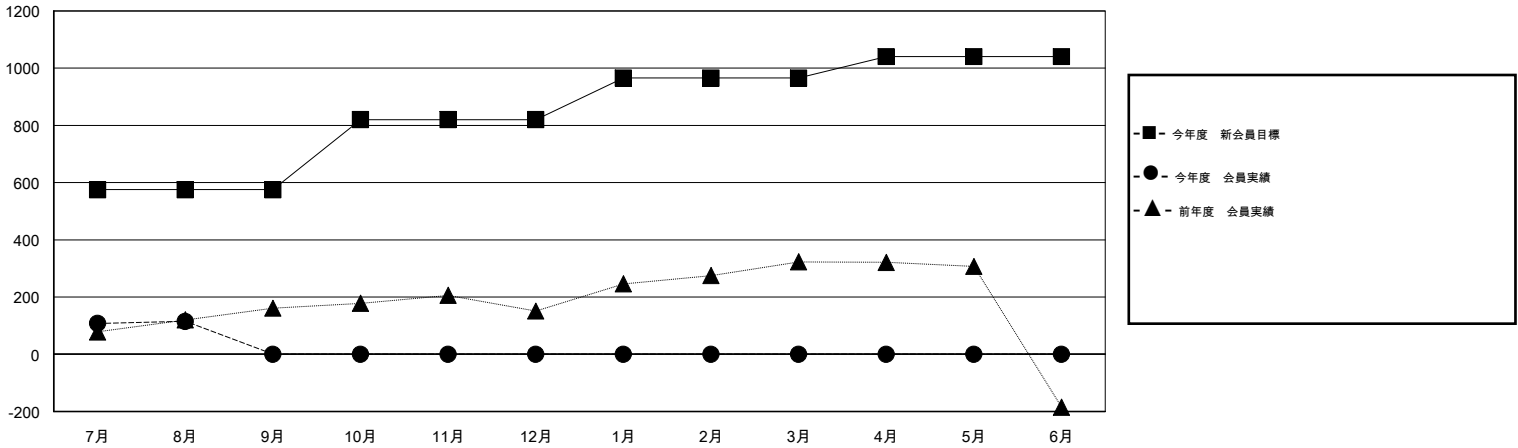

MONTHLY MEMBERSHIP PROGRESS REPORT

District 334 A

Results as of: 8/31/2016

GMT: Masayoshi Maruyama

地域 JAPAN

GMT会則地域 5-Jap

クラブ					名				
結果: 2016-2017					結果: 2016-2017				
四半期	新クラブ目標	新クラブ	解散クラブ	純増/減	四半期	新会員目標	チャーターメン バー/新会員	退会者	純増/減
7月/8月/9月	0	0	0	0	7月/8月/9月	575	176	61	115
10月/11月/12月	1	0	0	0	10月/11月/12月	245	0	0	0
1月/2月/3月	1	0	0	0	1月/2月/3月	145	0	0	0
4月/5月/6月	0	0	0	0	4月/5月/6月	75	0	0	0

新クラブ目標及び実績累計

会員目標及び実績累計

解散クラブ: 0	62 CLUBS OF 120 一名以上の新会員を登録	男女別
		男性 4,635 (66.11%)
		女性 2,376 (33.89%)
退会者	健康診断データはこちら	家族会員 4,391
物故会員 6		世帯主 1,953
クラブ解散 0		世帯主以外 2,438
その他 55		
合計 61		