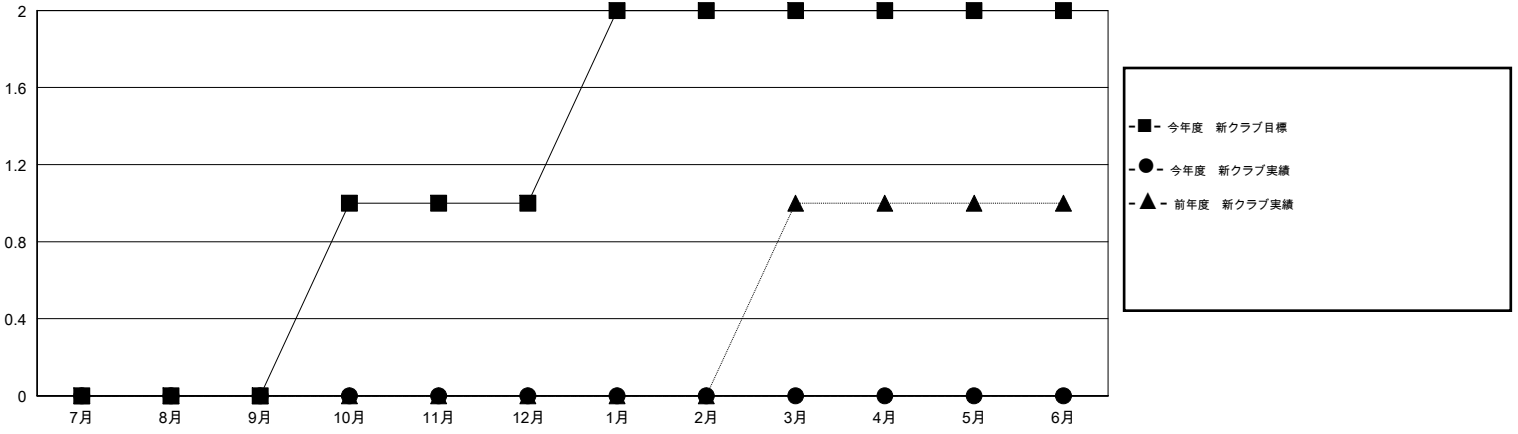

MONTHLY MEMBERSHIP PROGRESS REPORT

District 334 A

Results as of: 8/31/2016

GMT: Masayoshi Maruyama

地域 JAPAN

GMT会則地域 5-Jap

クラブ					名				
結果: 2016-2017					結果: 2016-2017				
四半期	新クラブ目標	新クラブ	解散クラブ	純増/減	四半期	新会員目標	チャーターメン バー/新会員	退会者	純増/減
7月/8月/9月	0	0	0	0	7月/8月/9月	575	176	61	115
10月/11月/12月	1	0	0	0	10月/11月/12月	245	0	0	0
1月/2月/3月	1	0	0	0	1月/2月/3月	145	0	0	0
4月/5月/6月	0	0	0	0	4月/5月/6月	75	0	0	0

新クラブ目標及び実績累計

会員目標及び実績累計

解散クラブ: 0	62 CLUBS OF 120 一名以上の新会員を登録	男女別
		男性 4,635 (66.11%)
		女性 2,376 (33.89%)
退会者	健康診断データはこちら	家族会員 4,391
物故会員 6		世帯主 1,953
クラブ解散 0		世帯主以外 2,438
その他 55		
合計 61		